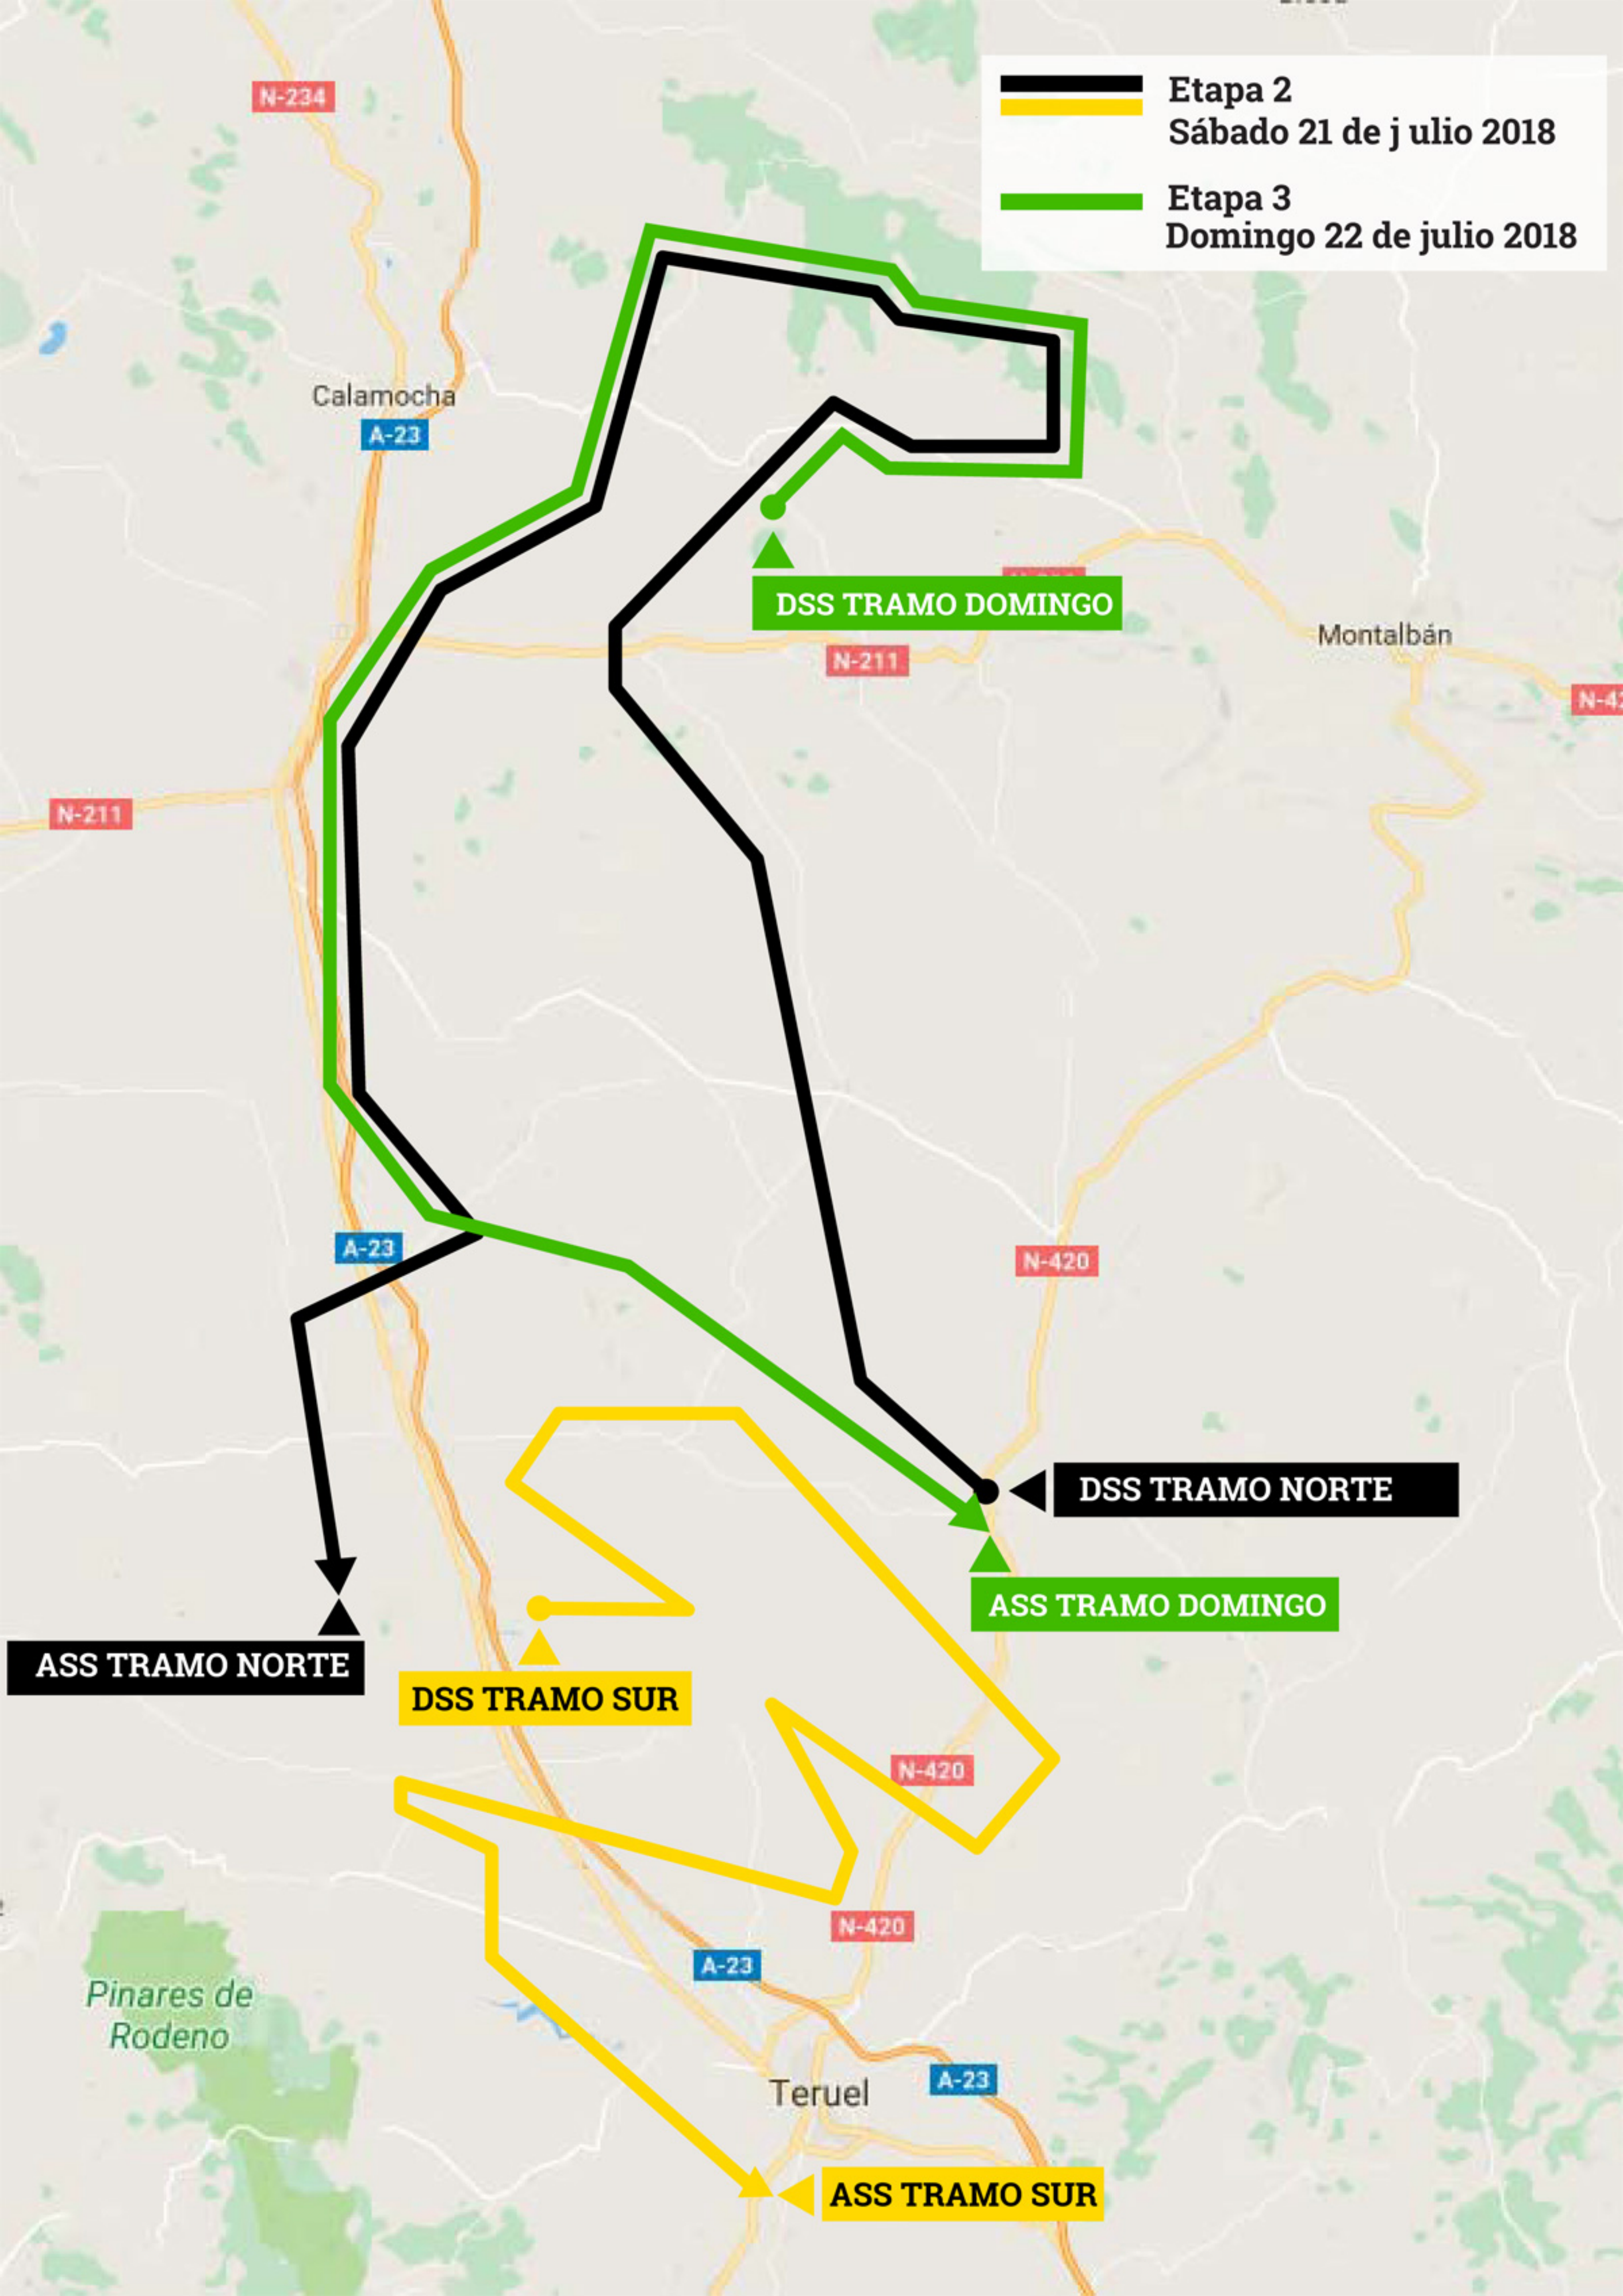

Etapa 2
Sábado 21 de julio 2018

Etapa 3
Domingo 22 de julio 2018

N-234

Calamocha

A-23

DSS TRAMO DOMINGO

N-211

Montalbán

N-420

N-211

A-23

N-420

DSS TRAMO NORTE

ASS TRAMO NORTE

ASS TRAMO DOMINGO

DSS TRAMO SUR

N-420

Pinares de Rodeno

N-420

A-23

Teruel

A-23

ASS TRAMO SUR